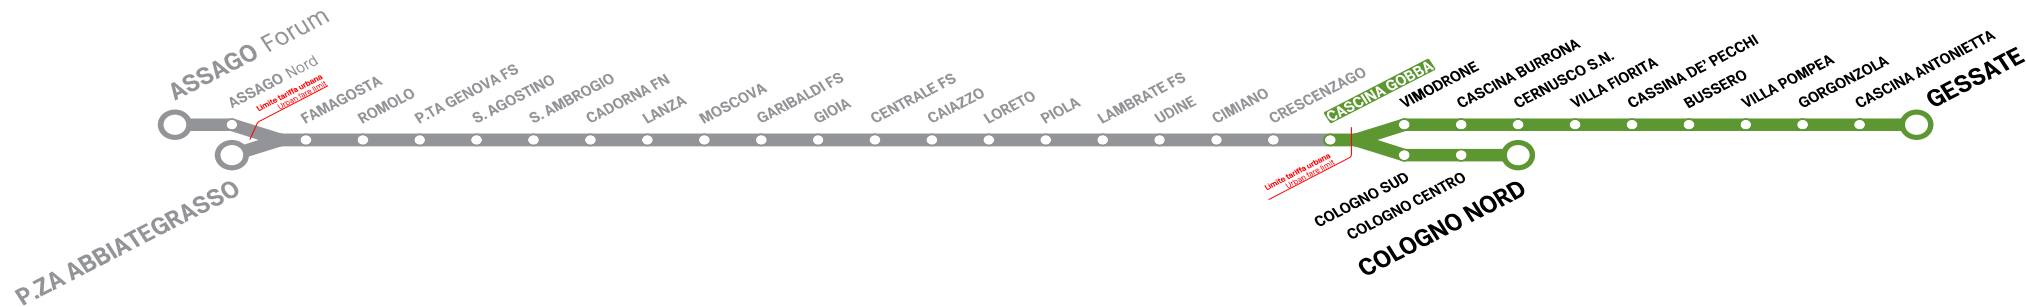

## Treni per GESSATE/COLOGNO NORD

Orario in vigore dal valid from 14/09/2020

### DA LUNEDI' A VENERDI' From Monday to Friday

6:00	13 19 24 27 33 38 42 45 49 53 57
dalle from 7 alle to 19	per to CASCINA GOBBA ogni 2' - 6' every 2 - 6 minutes
	per to GESSATE ogni 5' - 12' every 5 - 12 minutes
	per to COLOGNO NORD ogni 5' - 12' every 5 - 12 minutes
20:00	2 5 9 13 18 22 27 31 36 40 45 49 54 58
21:00	7 12 22 27 32 39
22:00	3* 7 20 38 55
23:00	13 30 48
0:00	5 23 41 58
1:00	9

# Treno diretto a Cologno Nord.

I passeggeri diretti a Gessate troveranno corrispondenza a Cascina Gobba alle ore 22:07