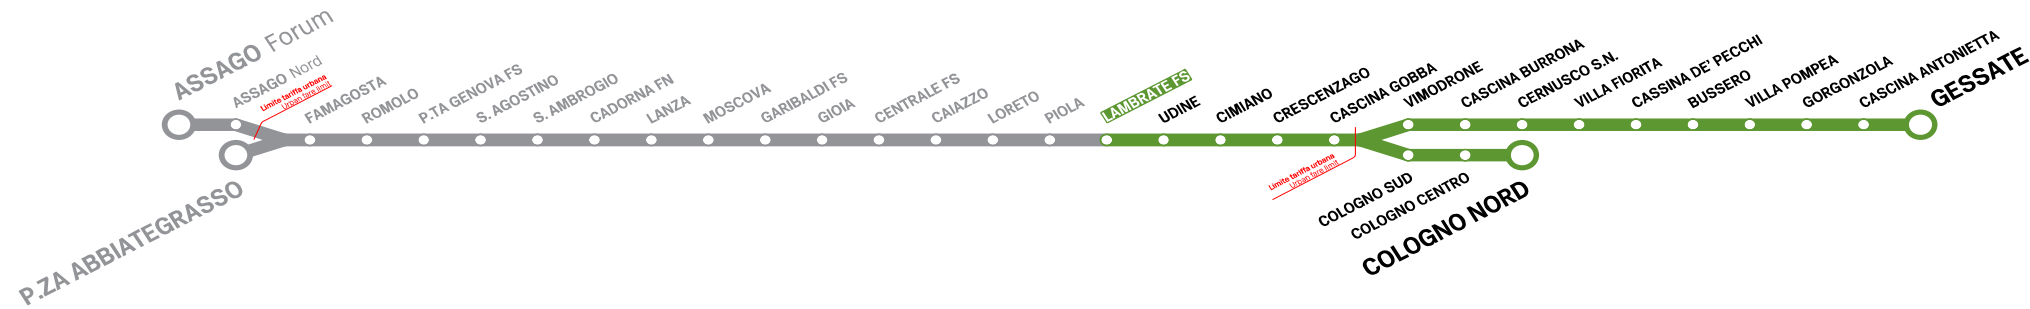

Treni per Trains to GESSATE/COLOGNO NORD

Orario in vigore dal valid from 14/09/2020

DA LUNEDI' A VENERDI' From Monday to Friday

6:00	5	11	16	20	25	30	34	37	41	45	49	54	57
dalle from 7 alle to 19	per to CASCINA GOBBA ogni 2' - 4' every 2 - 4 minutes												
	per to GESSATE						per to COLOGNO NORD						
	ogni 5' - 12' every 5 - 12 minutes						ogni 5' - 12' every 5 - 12 minutes						
20:00	1	5	10	14	19	23	28	32	37	41	46	51	55
21:00	0	4	9	14	19	25	31	36	41	46	51	56*	
22:00	13	31	48										
23:00	6	23	41	58									
0:00	16	33	51										
1:00	2												

ATTENZIONE:

Treno diretto a Cologno Nord.

I passeggeri diretti a Gessate troveranno corrispondenza a Cascina Gobba alle ore 22:07

Train to Cologno Nord.

Passengers going to Gessate can interchange in Cascina Gobba at 10.07 pm

SABATO Saturday

6:00	5	11	20	25	32	38	44	50	55			
dalle from 7 alle to 8	per to CASCINA GOBBA ogni 5' every 5 minutes											
	per to GESSATE					per to COLOGNO NORD						
	ogni 10' every 10 minutes					ogni 10' every 10 minutes						
9:00	1	6	12	17	22	27	32	37	42	47	52	57
10:00	3	8	13	18	23	28	33	38	43	48	53	58
11:00	3	8	13	18	24	29	34	39	44	49	54	59
12:00	4	9	14	19	24	29	34	39	45	50	55	
13:00	0	5	10	15	20	25	30	35	40	45	50	55
14:00	0	6	11	16	21	26	31	36	41	46	51	56
15:00	1	6	11	16	21	27	32	37	42	47	52	57
16:00	2	7	12	17	22	27	32	37	42	47	52	57
dalle from 17 alle to 19	per to CASCINA GOBBA ogni 5' every 5 minutes											
	per to GESSATE						per to COLOGNO NORD					
	ogni 10' every 10 minutes						ogni 10' every 10 minutes					
20:00	0	5	10	15	21	26	31	36	42	47	53	59
21:00	4	10	16	22	30	37	45	52				
22:00	0	8	16	23	31	38	46	53				
23:00	1	8	16	23	31	38	46	53				
0:00	1	8	16	23	31	44	56					
1:00	2											