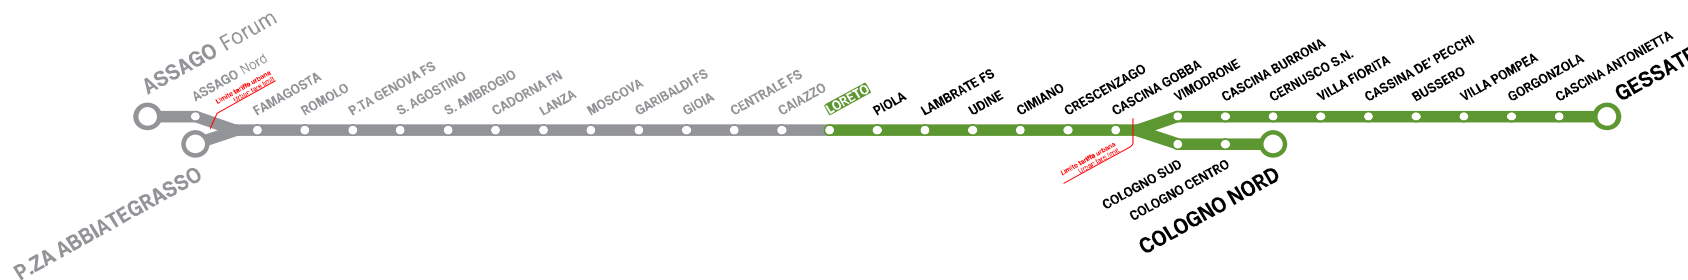

M2

LORETO

Treni per GESSATE/COLOGNO NORD Trains to GESSATE/COLOGNO NORD

Orario in vigore dal valid from 18/02/2019

DA LUNEDI' A VENERDI' From Monday to Friday

6:00	0	6	14	20	24	30	34	39	43	47	51	55	59
dalle from 7 alle to 19	per to CASCINA GOBBA ogni 2' - 4' every 2 - 4 minutes												
	per to GESSATE ogni 4' - 12' every 4 - 12 minutes						per to COLOGNO NORD ogni 4' - 12' every 4 - 12 minutes						
20:00	1	5	9	13	18	23	28	33	38	43	48	54	
21:00	0	7	10	14	23	30	38	45	53				
22:00	0	8	16	24	31	39	46	54*					
23:00	2	10	17	25*	33	41	49	56*					
0:00	3	12	20	28*	44	50	59*						

SABATO Saturday

6:00	0	6	14	20	24	29	34	39	45	49	54	59
dalle from 7 alle to 8	per to CASCINA GOBBA ogni 5' every 5 minutes											
	per to GESSATE ogni 10' every 10 minutes						per to COLOGNO NORD ogni 10' - 12' every 10 - 12 minutes					
9:00	4	9	14	19	24	29	34	39	44	49	54	59
10:00	4	9	14	19	24	29	34	39	44	49	54	59
11:00	4	9	14	19	24	29	34	39	44	49	54	59
12:00	4	9	14	19	24	29	34	39	44	49	54	59
13:00	4	9	14	19	24	29	34	39	44	49	54	59
14:00	4	9	14	19	24	29	34	39	44	49	54	59
15:00	4	9	14	19	24	29	34	39	44	49	54	59
16:00	4	9	14	19	24	29	34	39	44	49	54	59
dalle from 17 alle to 19	per to CASCINA GOBBA ogni 5' every 5 minutes											
	per to GESSATE ogni 10' every 10 minutes						per to COLOGNO NORD ogni 10' every 10 minutes					
20:00	3	8	14	20	25	31	37	42	47	54		
21:00	1	8	14	23	30	38	45	53				
22:00	0	8	16	23	31	39	46	54				
23:00	1	9	16	25	32	40	47	56				
0:00	3	10	20	28	40	50	56					