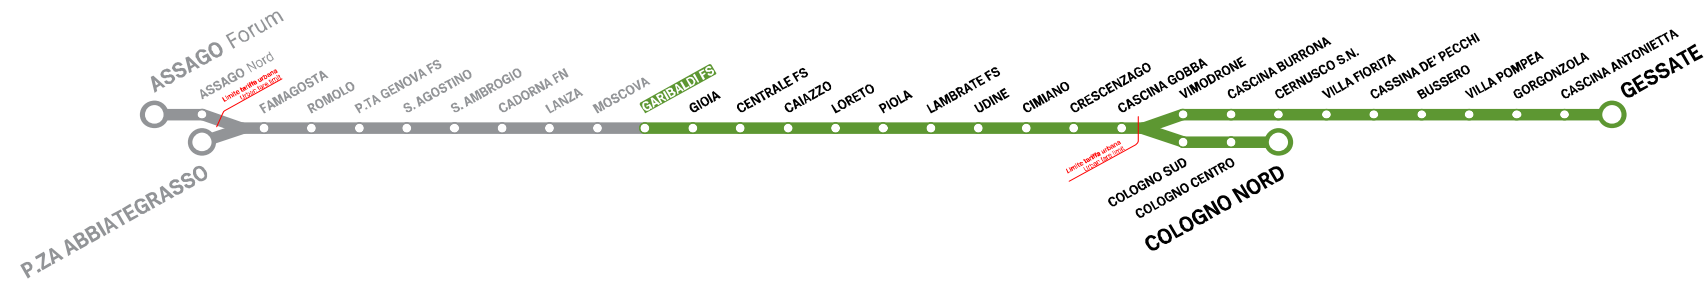

## Treni per GESSATE/COLOGNO NORD

Orario in vigore dal valid from 18/02/2019

### DA LUNEDI' A VENERDI' From Monday to Friday

5:00	54												
6:00	0	8	14	18	24	28	33	37	41	45	49	53	57
dalle from 7 alle to 19	per to CASCINA GOBBA ogni 2' - 4' every 2 - 4 minutes												
	per to GESSATE						per to COLOGNO NORD						
	ogni 4' - 12' every 4 - 12 minutes						ogni 4' - 12' every 4 - 12 minutes						
20:00	3	7	12	17	22	27	32	37	42	48	54		
21:00	1	4	8	17	24	32	39	47	54				
22:00	2	10	18	25	33	40	48*	56					
23:00	4	11	19*	27	35	43	50*	57					
0:00	6	14	22*	38	44	53*							